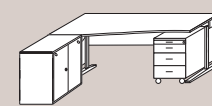

B 33

Trennschienen  
Dividing walls

B 33

Wandboards  
Shelves

B 80 x H 2/9 x T 25  
B 120 x H 2/9 x T 25

Kombinationsbeispiel  
Combination example

B 180 x H 72 x T 180

Kombinationsbeispiel  
Combination example

B 240 x H 68-82 x T 200

Kombinationsbeispiel  
Combination example

B 240 x H 68-82 x T 160

## REGALE UND ANBAUTEILE | SHELF UNITS

Regal  
Shelf unit

B 40 x H 218 x T 42

Anbauteil rechts  
Shelf unit right

B 40 x H 218 x T 42

Anbauteil links  
Shelf unit left

B 40 x H 218 x T 42

Glastürenschrank  
Shelf unit with glass door