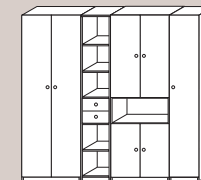

Oberfläche: Reinweiß  
Finish: Pure white

Doppelt gut – der Beistellschrank mit Mittelwand ist von beiden Seiten nutzbar.  
Double purpose – the filing cabinet with middle panel can be used front and back.

## KOMBINATIONSBEISPIELE | COMBINATION EXAMPLE

Anbauteil  
File cabinet

B 80 x H 112 x T 42

Wechselschloß  
Stave lock

Schiebetürenschrank  
Sliding door cabinet

B 80 x H 75 x T 42

Beistellschrank  
Filing cabinet

B 100 x H 72-76 x T 60

Kombinationsbeispiel  
Combination example

B 240 x H 112 x T 42

Kombinationsbeispiel  
Combination example

B 240 x H 218 x T 42

Kombinationsbeispiel  
Combination example

B 240 x H 218 x T 42