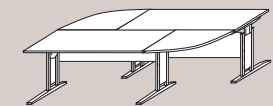

Kombinationsbeispiel
Combination example

B 240 x H 68-82 x T 160

REGALE UND ANBAUTEILE | SHELF UNITS

B 40 x H 218 x T 42

B 40 x H 218 x T 42

B 40 x H 218 x T 42

B 40 x H 218 x T 42