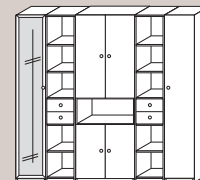

## KOMBINATIONSBEISPIELE | COMBINATION EXAMPLE

Anbauteil  
File cabinet

B 80 x H 112 x T 42

Wechselschloß  
Stave lock

Schiebetürenschrank  
Sliding door cabinet

B 80 x H 75 x T 42

Beistellschrank  
Filing cabinet

B 100 x H 72-76 x T 60

Kombinationsbeispiel  
Combination example

B 240 x H 112 x T 42

Kombinationsbeispiel  
Combination example

B 240 x H 218 x T 42

Kombinationsbeispiel  
Combination example

B 240 x H 218 x T 42